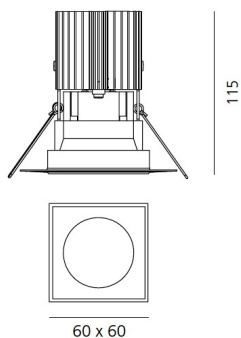

РАЗМЕРЫ

ЛАМПЫ ВКЛЮЧЕНЫ В КОМПЛЕКТ

Категория: LED
Ватт: 12W
Световой поток (lm): 1229lm
Типология: 1
Цветовая температура (K): 3000K
Класс: A

ЦВЕТ

LUMINAIR

Watt: 12W
Напряжение: 220-240 V

АКСЕССУАРЫ

ALIMENTATORE LED
19W/350mA DALI M074700

ALIMENTATORE LED
19W/350mA N/D M074600