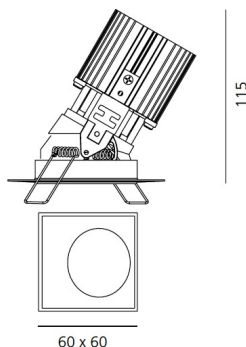

Наименование продукции: Everything 80 - Square - Adj - Trimless - 24° 3000K - Alluminium
Код: M274405
Цвет: Alluminium
Материал: aluminium
Серии: Architectural

РАЗМЕРЫ**РАЗМЕРЫ**

Длина: cm 6
Ширина: cm 6
Глубина встройки: cm 11.5
Форма отверстия: Квадратная форма
Вес: kg 0.2
тест раскаленной проволокой: 850 °