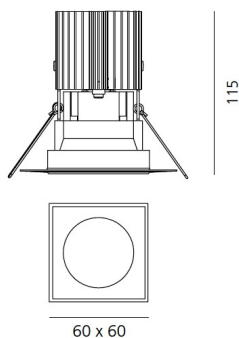

РАЗМЕРЫ

ЛАМПЫ ВКЛЮЧЕНЫ В КОМПЛЕКТ

Категория: LED
Ватт: 12W
Световой поток (lm): 1291lm
Типология: 1
Цветовая температура (K): 4000K
Класс: A

ЦВЕТ

LUMINAIR

Watt: 12W
Напряжение: 220-240 V

АКСЕССУАРЫ

ALIMENTATORE LED
19W/350mA DALI M074700

ALIMENTATORE LED
19W/350mA N/D M074600