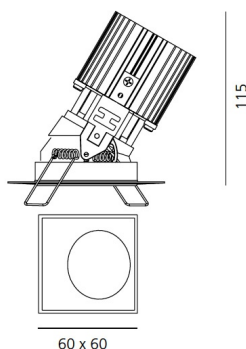

Наименование продукции: Everything 80 - Square - Adj - Trimless - 24° 4000K - Alluminium
Код: M274505
Цвет: Alluminium
Материал: aluminium
Серии: Architectural

РАЗМЕРЫ**РАЗМЕРЫ**

Длина: cm 6
Ширина: cm 6
Глубина встройки: cm 11.5
Форма отверстия: Квадратная форма
Вес: kg 0.2
тест раскаленной проволокой: 850 °