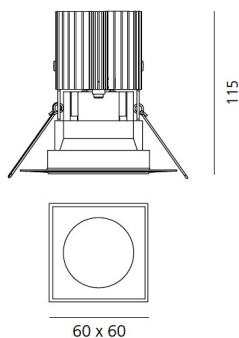

РАЗМЕРЫ

ЛАМПЫ ВКЛЮЧЕНЫ В КОМПЛЕКТ

Категория: LED
Ватт: 12W
Световой поток (lm): 1229lm
Типология: 1
Цветовая температура (K): 3000K
Класс: A

ЦВЕТ

LUMINAIR

Watt: 12W
Напряжение: 220-240 V

АКСЕССУАРЫ

ALIMENTATORE LED
19W/350mA DALI M074700

ALIMENTATORE LED
19W/350mA N/D M074600