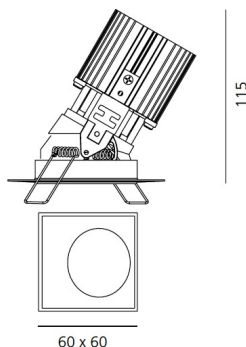

Наименование продукции: Everything 80 - Square - Adj - Trimless - 48° 3000K - Alluminium
Код: M274605
Цвет: Alluminium
Материал: aluminium
Серии: Architectural

РАЗМЕРЫ**РАЗМЕРЫ**

Длина: cm 6
Ширина: cm 6
Глубина встройки: cm 11.5
Форма отверстия: Квадратная форма
Вес: kg 0.2
тест раскаленной проволокой: 850 °