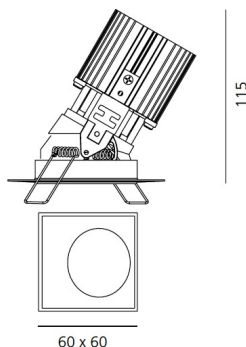

Наименование продукции: Everything 80 - Square - Adj - Trimless - 48° 4000K - Alluminium
Код: M274705
Цвет: Alluminium
Материал: aluminium
Серии: Architectural

РАЗМЕРЫ**РАЗМЕРЫ**

Длина: cm 6
Ширина: cm 6
Глубина встройки: cm 11.5
Форма отверстия: Квадратная форма
Вес: kg 0.2
тест раскаленной проволокой: 850 °