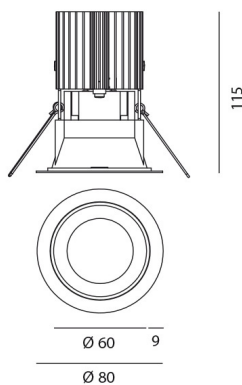

ВЫБРАТЬ

LED

Black/Aluminium

КОД ПРОДУКТА

M278610

Вид светового потока

IP 20/44

ТЕХНИЧЕСКИЕ ДАННЫЕ**ХАРАКТЕРИСТИКИ**

Наименование продукции: Everything 80 - Round - trim
- 20° 3000k -
Black/Aluminium
Код: M278610
Цвет: Black/Aluminium
Материал: aluminium
Серии: Architectural

РАЗМЕРЫ

Диаметр: cm 8
Глубина встройки: cm 11.5
Форма отверстия: Круглая форма
Вес: kg 0.2
тест раскаленной
проволокой: 850 °

РАЗМЕРЫ**ЛАМПЫ ВКЛЮЧЕНЫ В КОМПЛЕКТ**

Категория: LED
Ватт: 12W
Световой поток (lm): 1229lm
Типология: 1
Цветовая температура (K): 3000K
Класс: A

ЦВЕТ**LUMINAIR**

Watt: 12W
Напряжение: 220-240 V

АКСЕССУАРЫ

ALIMENTATORE LED
19W/350mA N/D M074600