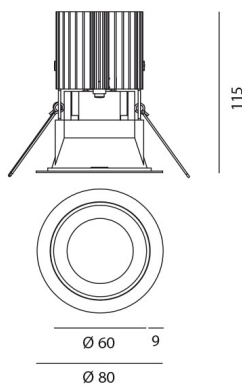

Наименование продукции: Everything 80 - Round - trim
- 20° 3000k -
White/Aluminium
M278620
Код: M278620
Цвет: White/Aluminium
Материал: aluminium
Серии: Architectural

РАЗМЕРЫ

Диаметр: cm 8
Глубина встройки: cm 11.5
Форма отверстия: Круглая форма
Вес: kg 0.2
тест раскаленной
проволокой: 850 °

РАЗМЕРЫ**ЛАМПЫ ВКЛЮЧЕНЫ В КОМПЛЕКТ**

Категория: LED
Ватт: 12W
Световой поток (lm): 1229lm
Типология: 1
Цветовая температура (K): 3000K
Класс: A

ЦВЕТ**LUMINAIR**

Watt: 12W
Напряжение: 220-240 V

АКСЕССУАРЫ

ALIMENTATORE LED
19W/350mA N/D M074600