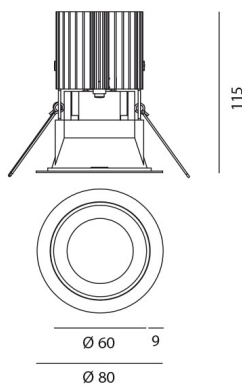

ВЫБРАТЬ

LED

Black/Alluminium

КОД ПРОДУКТА

M278710

Вид светового потока

IP 20/44

ТЕХНИЧЕСКИЕ ДАННЫЕ**ХАРАКТЕРИСТИКИ**

Наименование продукции: Everything 80 - Round - trim
- 20° 4000k -
Black/Alluminium
Код: M278710
Цвет: Black/Alluminium
Материал: aluminium
Серии: Architectural

РАЗМЕРЫ

Диаметр: cm 8
Глубина встройки: cm 11.5
Форма отверстия: Круглая форма
Вес: kg 0.2
тест раскаленной
проволокой: 850 °

РАЗМЕРЫ**ЛАМПЫ ВКЛЮЧЕНЫ В КОМПЛЕКТ**

Категория: LED
Ватт: 12W
Световой поток (lm): 1291lm
Типология: 1
Цветовая температура (K): 4000K
Класс: A

ЦВЕТ**LUMINAIR**

Watt: 12W
Напряжение: 220-240 V

АКСЕССУАРЫ

ALIMENTATORE LED
19W/350mA N/D M074600