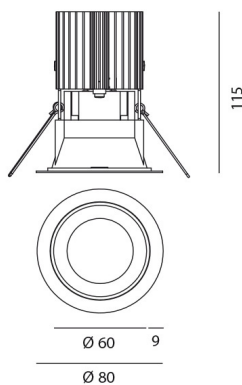

РАЗМЕРЫ

ЛАМПЫ ВКЛЮЧЕНЫ В КОМПЛЕКТ

Категория: LED
Ватт: 12W
Световой поток (lm): 1291lm
Типология: 1
Цветовая температура (K): 4000K
Класс: A

ЦВЕТ

LUMINAIR

Watt: 12W
Напряжение: 220-240 V

АКСЕССУАРЫ

ALIMENTATORE LED
19W/350mA N/D M074600

ALIMENTATORE LED
19W/350mA DALI M074700