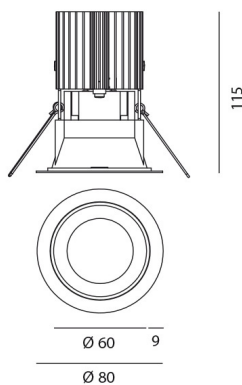

ВЫБРАТЬ

LED

Black/Alluminium

КОД ПРОДУКТА

M278810

Вид светового потока

IP 20/44

ТЕХНИЧЕСКИЕ ДАННЫЕ**ХАРАКТЕРИСТИКИ**

Наименование продукции: Everything 80 - Round - trim
- 25° 3000k -
Black/Alluminium
Код: M278810
Цвет: Black/Alluminium
Материал: aluminium
Серии: Architectural

РАЗМЕРЫ

Диаметр: cm 8
Глубина встройки: cm 11.5
Форма отверстия: Круглая форма
Вес: kg 0.2
тест раскаленной
проводакой: 850 °

РАЗМЕРЫ**ЛАМПЫ ВКЛЮЧЕНЫ В КОМПЛЕКТ**

Категория: LED
Ватт: 12W
Световой поток (lm): 1229lm
Типология: 1
Цветовая температура (K): 3000K
Класс: A

ЦВЕТ**LUMINAIR**

Watt: 12W
Напряжение: 220-240 V

АКСЕССУАРЫ

ALIMENTATORE LED
19W/350mA N/D M074600