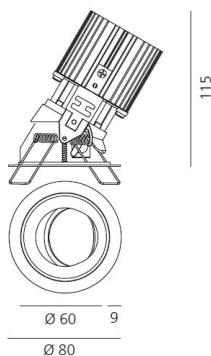

РАЗМЕРЫ

ЛАМПЫ ВКЛЮЧЕНЫ В КОМПЛЕКТ

Категория: LED
Ватт: 12W
Световой поток (lm): 1229lm
Типология: 1
Цветовая температура (K): 3000K
Класс: A

ЦВЕТ

LUMINAIR

Watt: 12W
Напряжение: 220-240 V

АКСЕССУАРЫ

ALIMENTATORE LED
19W/350mA N/D M074600

ALIMENTATORE LED
19W/350mA DALI M074700