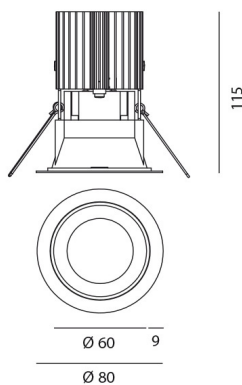

РАЗМЕРЫ

ЛАМПЫ ВКЛЮЧЕНЫ В КОМПЛЕКТ

Категория: LED
Ватт: 12W
Световой поток (lm): 1229lm
Типология: 1
Цветовая температура (K): 3000K
Класс: A

ЦВЕТ

LUMINAIR

Watt: 12W
Напряжение: 220-240 V

АКСЕССУАРЫ

ALIMENTATORE LED
19W/350mA N/D M074600

ALIMENTATORE LED
19W/350mA DALI M074700