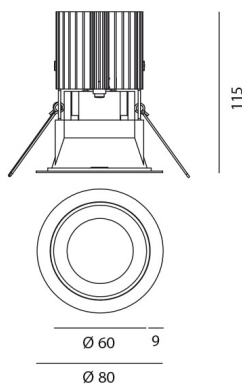

ВЫБРАТЬ

LED

Black/Alluminium

КОД ПРОДУКТА

M278910

Вид светового потока

IP 20/44

ТЕХНИЧЕСКИЕ ДАННЫЕ**ХАРАКТЕРИСТИКИ**

Наименование продукции: Everything 80 - Round - trim
- 25° 4000k -
Black/Alluminium
Код: M278910
Цвет: Black/Alluminium
Материал: aluminium
Серии: Architectural

РАЗМЕРЫ

Диаметр: cm 8
Глубина встройки: cm 11.5
Форма отверстия: Круглая форма
Вес: kg 0.2
тест раскаленной
проводакой: 850 °

РАЗМЕРЫ**ЛАМПЫ ВКЛЮЧЕНЫ В КОМПЛЕКТ**

Категория: LED
Ватт: 12W
Световой поток (lm): 1291lm
Типология: 1
Цветовая температура (K): 4000K
Класс: A

ЦВЕТ**LUMINAIR**

Watt: 12W
Напряжение: 220-240 V

АКСЕССУАРЫ

ALIMENTATORE LED
19W/350mA N/D M074600