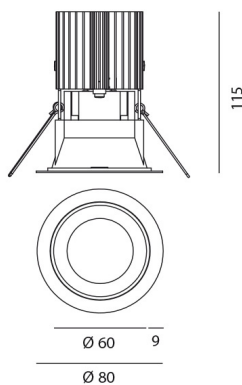

РАЗМЕРЫ

ЛАМПЫ ВКЛЮЧЕНЫ В КОМПЛЕКТ

Категория: LED
Ватт: 12W
Световой поток (lm): 1291lm
Типология: 1
Цветовая температура (K): 4000K
Класс: A

ЦВЕТ

LUMINAIR

Watt: 12W
Напряжение: 220-240 V

АКСЕССУАРЫ

ALIMENTATORE LED
19W/350mA N/D M074600

ALIMENTATORE LED
19W/350mA DALI M074700