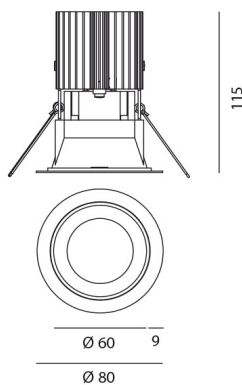

Наименование продукции: Everything 80 - Round - trim
- 50° 3000k -
Black/Alluminium
M279010
Код: Black/Alluminium
Цвет: aluminium
Материал: Architectural
Серии:

РАЗМЕРЫ

Диаметр: cm 8
Глубина встройки: cm 11.5
Форма отверстия: Круглая форма
Вес: kg 0.2
тест раскаленной
проволокой: 850 °

РАЗМЕРЫ**ЛАМПЫ ВКЛЮЧЕНЫ В КОМПЛЕКТ**

Категория: LED
Ватт: 12W
Световой поток (lm): 1229lm
Типология: 1
Цветовая температура (K): 3000K
Класс: A

ЦВЕТ**LUMINAIR**

Watt: 12W
Напряжение: 220-240 V

АКСЕССУАРЫ

ALIMENTATORE LED
19W/350mA N/D M074600