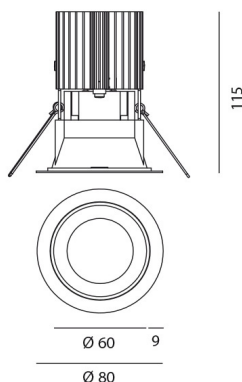

Наименование продукции: Everything 80 - Round - trim
- 50° 4000k -
Black/Alluminium
Код: M279110
Цвет: Black/Alluminium
Материал: aluminium
Серии: Architectural

РАЗМЕРЫ

Диаметр: cm 8
Глубина встройки: cm 11.5
Форма отверстия: Круглая форма
Вес: kg 0.2
тест раскаленной
проводакой: 850 °

РАЗМЕРЫ**ЛАМПЫ ВКЛЮЧЕНЫ В КОМПЛЕКТ**

Категория: LED
Ватт: 12W
Световой поток (lm): 1291lm
Типология: 1
Цветовая температура (K): 4000K
Класс: A

ЦВЕТ**LUMINAIR**

Watt: 12W
Напряжение: 220-240 V

АКСЕССУАРЫ

ALIMENTATORE LED
19W/350mA N/D M074600