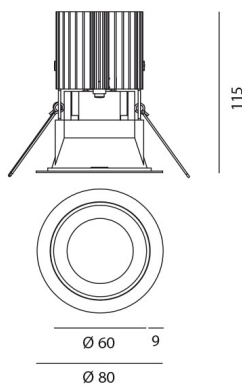

Наименование продукции: Everything 80 - Round - trim
- 50° 4000k -
White/Alluminium
M279120
Код: M279120
Цвет: White/Alluminium
Материал: aluminium
Серии: Architectural

РАЗМЕРЫ

Диаметр: cm 8
Глубина встройки: cm 11.5
Форма отверстия: Круглая форма
Вес: kg 0.2
тест раскаленной
проволокой: 850 °

РАЗМЕРЫ**ЛАМПЫ ВКЛЮЧЕНЫ В КОМПЛЕКТ**

Категория: LED
Ватт: 12W
Световой поток (lm): 1291lm
Типология: 1
Цветовая температура (K): 4000K
Класс: A

ЦВЕТ**LUMINAIR**

Watt: 12W
Напряжение: 220-240 V

АКСЕССУАРЫ

ALIMENTATORE LED
19W/350mA N/D M074600