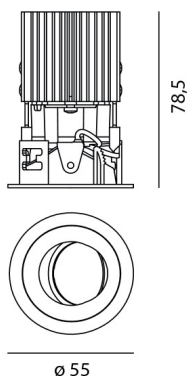

ХАРАКТЕРИСТИКИ

Наименование продукции: Everything 55 -Adj - Round
- 20° 3000K - Silver
Код: NL4203318K002
Цвет: Silver
Серии: Architectural

РАЗМЕРЫ

Диаметр: cm 5.5
Глубина встройки: cm 7.8
Форма отверстия: Круглая форма
Вес: kg 0.2

ЛАМПЫ ВКЛЮЧЕНЫ В КОМПЛЕКТ

Категория: LED
Ватт: 6,4W
Световой поток (lm): 566lm
Типология: 1
Цветовая температура (K): 3000K
Класс: A
Beam: 20°

LUMINAIR

Watt: 6,4W

РАЗМЕРЫ

ЦВЕТ

АКСЕССУАРЫ

NO
IMAGE
AVAILABLE