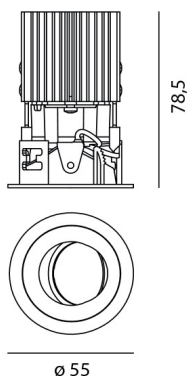

ХАРАКТЕРИСТИКИ

Наименование продукции: Everything 55 -Adj - Round
- 20° 3000K - Black
Код: NL4203318K004
Цвет: Black
Серии: Architectural

РАЗМЕРЫ

Диаметр: cm 5.5
Глубина встройки: cm 7.8
Форма отверстия: Круглая форма
Вес: kg 0.2

ЛАМПЫ ВКЛЮЧЕНЫ В КОМПЛЕКТ

Категория: LED
Ватт: 6,4W
Световой поток (lm): 566lm
Типология: 1
Цветовая температура (K): 3000K
Класс: A
Beam: 20°

LUMINAIR

Watt: 6,4W

РАЗМЕРЫ

ЦВЕТ

АКСЕССУАРЫ

NO
IMAGE
AVAILABLE