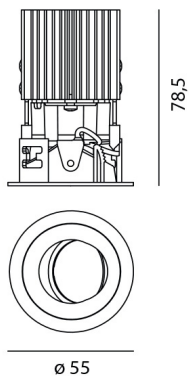

ВЫБРАТЬ**КОД ПРОДУКТА**

NL4203318K006

Вид светового потока

20

ТЕХНИЧЕСКИЕ ДАННЫЕ**ХАРАКТЕРИСТИКИ**

Наименование продукции: Everything 55 -Adj - Round
- 20° 3000K - White
Код: NL4203318K006
Цвет: White
Серии: Architectural

РАЗМЕРЫ

Диаметр: cm 5.5
Глубина встройки: cm 7.8
Форма отверстия: Круглая форма
Вес: kg 0.2

ЛАМПЫ ВКЛЮЧЕНЫ В КОМПЛЕКТ

Категория: LED
Ватт: 6,4W
Световой поток (lm): 566lm
Типология: 1
Цветовая температура (K): 3000K
Класс: A
Beam: 20°

LUMINAIR

Watt: 6,4W

РАЗМЕРЫ**ЦВЕТ****АКСЕССУАРЫ**

ALIMENT. 8W 500mA (INDIP.)
NL10941

ALIMENT. 20W 500mA (indip.)
NL19034