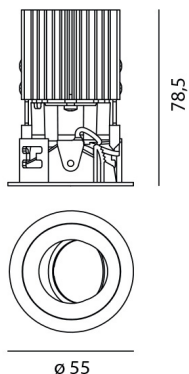

**РАЗМЕРЫ**

Диаметр: cm 5.5  
Глубина встройки: cm 7.8  
Форма отверстия: Круглая форма  
Вес: kg 0.2

**ЛАМПЫ ВКЛЮЧЕНЫ В КОМПЛЕКТ**

Категория: LED  
Ватт: 6,4W  
Световой поток (lm): 610lm  
Типология: 1  
Цветовая температура (K): 4000K  
Класс: A  
Beam: 20°

**LUMINAIR**

Watt: 6,4W

**РАЗМЕРЫ****ЦВЕТ****АКСЕССУАРЫ**

ALIMENT. 8W 500mA (INDIP.)  
NL10941

ALIMENT. 20W 500mA (indip.)  
NL19034