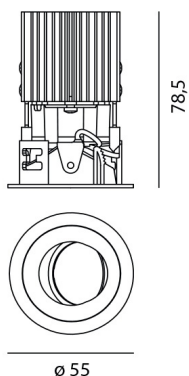

ХАРАКТЕРИСТИКИ

Наименование продукции: Everything 55 -Adj - Round
- 20° 4000K - Black
Код: NL4203318W004
Цвет: Black
Серии: Architectural

РАЗМЕРЫ

Диаметр: cm 5.5
Глубина встройки: cm 7.8
Форма отверстия: Круглая форма
Вес: kg 0.2

ЛАМПЫ ВКЛЮЧЕНЫ В КОМПЛЕКТ

Категория: LED
Ватт: 6,4W
Световой поток (lm): 610lm
Типология: 1
Цветовая температура (K): 4000K
Класс: A
Beam: 20°

LUMINAIR

Watt: 6,4W

РАЗМЕРЫ

ЦВЕТ

АКСЕССУАРЫ

NO
IMAGE
AVAILABLE