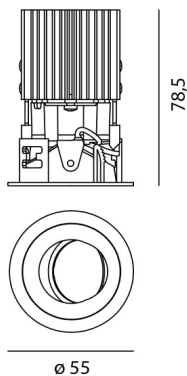

**ВЫБРАТЬ****КОД ПРОДУКТА**

NL4203318W006

**Вид светового потока**

20

**ТЕХНИЧЕСКИЕ ДАННЫЕ****ХАРАКТЕРИСТИКИ**

Наименование продукции: Everything 55 -Adj - Round  
- 20° 4000K - White  
Код: NL4203318W006  
Цвет: White  
Серии: Architectural

**РАЗМЕРЫ**

Диаметр: cm 5.5  
Глубина встройки: cm 7.8  
Форма отверстия: Круглая форма  
Вес: kg 0.2

**ЛАМПЫ ВКЛЮЧЕНЫ В КОМПЛЕКТ**

Категория: LED  
Ватт: 6,4W  
Световой поток (lm): 610lm  
Типология: 1  
Цветовая температура (K): 4000K  
Класс: A  
Beam: 20°

**LUMINAIR**

Watt: 6,4W

**РАЗМЕРЫ****ЦВЕТ****АКСЕССУАРЫ**

ALIMENT. 8W 500mA (INDIP.)  
NL10941

ALIMENT. 20W 500mA (indip.)  
NL19034