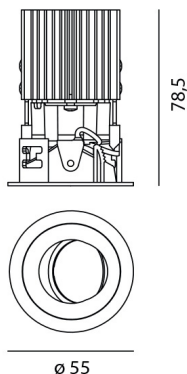

РАЗМЕРЫ

Диаметр: cm 5.5
Глубина встройки: cm 7.8
Форма отверстия: Круглая форма
Вес: kg 0.2

ЛАМПЫ ВКЛЮЧЕНЫ В КОМПЛЕКТ

Категория: LED
Ватт: 6,4W
Световой поток (lm): 610lm
Типология: 1
Цветовая температура (K): 3000K
Класс: A
Beam: 34°

LUMINAIR

Watt: 6,4W

РАЗМЕРЫ**ЦВЕТ****АКСЕССУАРЫ**

ALIMENT. 8W 500mA (INDIP.)
NL10941

ALIMENT. 20W 500mA (indip.)
NL19034