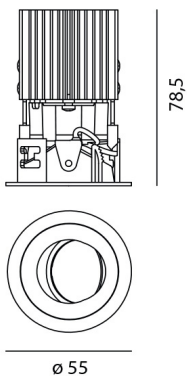

**РАЗМЕРЫ**

Диаметр: cm 5.5  
Глубина встройки: cm 7.8  
Форма отверстия: Круглая форма  
Вес: kg 0.2

**ЛАМПЫ ВКЛЮЧЕНЫ В КОМПЛЕКТ**

Категория: LED  
Ватт: 6,4W  
Световой поток (lm): 610lm  
Типология: 1  
Цветовая температура (K): 3000K  
Класс: A  
Beam: 34°

**LUMINAIR**

Watt: 6,4W

**РАЗМЕРЫ****ЦВЕТ****АКСЕССУАРЫ**

ALIMENT. 8W 500mA (INDIP.)  
NL10941

ALIMENT. 20W 500mA (indip.)  
NL19034