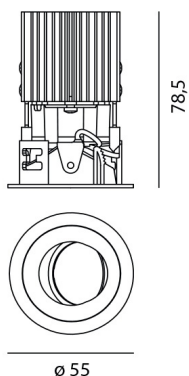

РАЗМЕРЫ

Диаметр: cm 5.5
Глубина встройки: cm 7.8
Форма отверстия: Круглая форма
Вес: kg 0.2

ЛАМПЫ ВКЛЮЧЕНЫ В КОМПЛЕКТ

Категория: LED
Ватт: 6,4W
Световой поток (lm): 610lm
Типология: 1
Цветовая температура (K): 3000K
Класс: A
Beam: 34°

LUMINAIR

Watt: 6,4W

РАЗМЕРЫ**ЦВЕТ****АКСЕССУАРЫ**

ALIMENT. 8W 500mA (INDIP.)
NL10941

ALIMENT. 20W 500mA (indip.)
NL19034