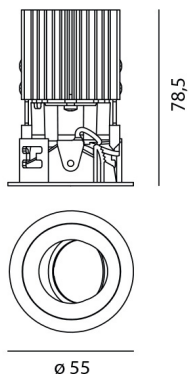

РАЗМЕРЫ

Диаметр: cm 5.5
Глубина встройки: cm 7.8
Форма отверстия: Круглая форма
Вес: kg 0.2

ЛАМПЫ ВКЛЮЧЕНЫ В КОМПЛЕКТ

Категория: LED
Ватт: 6,4W
Световой поток (lm): 610lm
Типология: 1
Цветовая температура (K): 4000K
Класс: A
Beam: 34°

LUMINAIR

Watt: 6,4W

РАЗМЕРЫ**ЦВЕТ****АКСЕССУАРЫ**

NO
IMAGE
AVAILABLE

NO
IMAGE
AVAILABLE

ALIMENT. 8W 500mA (INDIP.)
NL10941

ALIMENT. 20W 500mA (indip.)
NL19034