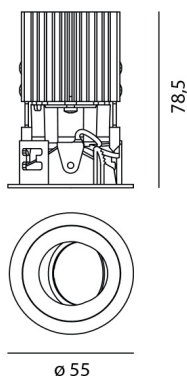

ХАРАКТЕРИСТИКИ

Наименование продукции: Everything 55 -Adj - Round
- 34° 4000K - Black
Код: NL4203334W004
Цвет: Black
Серии: Architectural

РАЗМЕРЫ

Диаметр: cm 5.5
Глубина встройки: cm 7.8
Форма отверстия: Круглая форма
Вес: kg 0.2

ЛАМПЫ ВКЛЮЧЕНЫ В КОМПЛЕКТ

Категория: LED
Ватт: 6,4W
Световой поток (lm): 610lm
Типология: 1
Цветовая температура (K): 4000K
Класс: A
Beam: 34°

LUMINAIR

Watt: 6,4W

РАЗМЕРЫ

ЦВЕТ

АКСЕССУАРЫ

NO
IMAGE
AVAILABLE