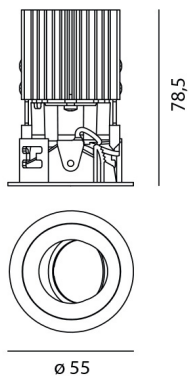

РАЗМЕРЫ

Диаметр: cm 5.5
Глубина встройки: cm 7.8
Форма отверстия: Круглая форма
Вес: kg 0.2

ЛАМПЫ ВКЛЮЧЕНЫ В КОМПЛЕКТ

Категория: LED
Ватт: 6,4W
Световой поток (lm): 610lm
Типология: 1
Цветовая температура (K): 4000K
Класс: A
Beam: 34°

LUMINAIR

Watt: 6,4W

РАЗМЕРЫ**ЦВЕТ****АКСЕССУАРЫ**

ALIMENT. 8W 500mA (INDIP.)
NL10941

ALIMENT. 20W 500mA (indip.)
NL19034