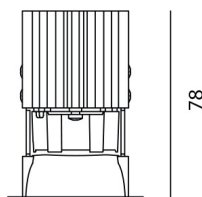

ХАРАКТЕРИСТИКИ

Наименование продукции: Everything 55 - Round - 20°
8,5W 3000K - Silver
Код: NL4204118K002
Цвет: Silver
Серии: Architectural

РАЗМЕРЫ

Диаметр: cm 5.5
Глубина встройки: cm 7.8
Форма отверстия: Круглая форма
Вес: kg 0.2

ЛАМПЫ ВКЛЮЧЕНЫ В КОМПЛЕКТ

Категория: LED
Ватт: 8,5W
Световой поток (lm): 755lm
Типология: 1
Цветовая температура (K): 3000K
Класс: A
Beam: 20°

LUMINAIR

Watt: 8,5W

РАЗМЕРЫ

ЦВЕТ

АКСЕССУАРЫ

NO
IMAGE
AVAILABLE