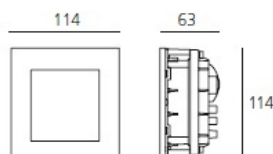

##### РАЗМЕРЫ

Длина: cm 11.4  
Высота: cm 11.4  
Глубина: cm 6.3  
Глубина встройки: cm 6.3  
Форма отверстия: Квадратная форма  
Ударопрочность: IK10  
тест раскаленной проволокой: 650 °

##### РАЗМЕРЫ