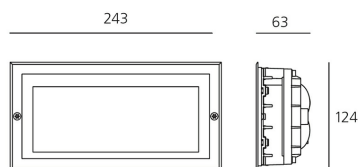

РАЗМЕРЫ**ОПТИКА**

Вид светового потока: Direct light

РАЗМЕРЫ

Длина: cm 24.3
Высота: cm 12.4
Глубина: cm 6.3
Глубина встройки: cm 6.3
Форма отверстия: Прямоугольная форма
Ударопрочность: IK10
тест раскаленной проволокой: 650 °