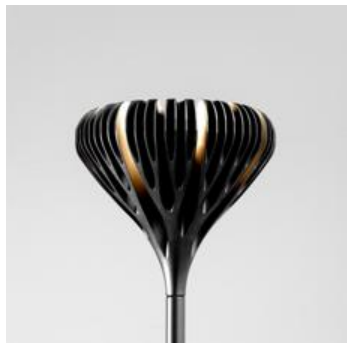

ТЕХНИЧЕСКИЕ ДАННЫЕ ПРОДУКТА

Florensis Floor balck

**ДИЗАЙН:**

Ross Lovegrove
2013

МАТЕРИАЛЫ:**ОПИСАНИЕ:**

The head of the lamp, obtained through a highly innovative process, has both an aesthetic and a technological function. Lovegrove's organic design translates the requirements of the LED technology into a floral shape that diffuses indirect light and interacts with air to promote heat dissipation. Florensis comes in the dimmable floor and wall versions.

ВЫБРАТЬ

| | |
|-------|---|
| LED | ▼ |
| База | ▼ |
| Black | ▼ |

КОД ПРОДУКТА

1942020A

Вид светового потока

Dimmable

ТЕХНИЧЕСКИЕ ДАННЫЕ**ХАРАКТЕРИСТИКИ**

Наименование продукции: Florensis Floor
balck
Код: 1942020A
Цвет: Black
Серии: Design
Окружающая среда: Внутреннее

ОПТИКА

Вид светового потока: Diffused light

РАЗМЕРЫ

Высота: cm 191
Длина базы: cm 24
Ширина базы: cm 24
Ударопрочность:
тест раскаленной
проволокой: 650°C °

РАЗМЕРЫ**ЦВЕТ****ЛАМПЫ ВКЛЮЧЕНЫ В КОМПЛЕКТ**

Категория: LED
Ватт: 43W
Световой поток (lm): 2710lm
Типология: 1
Цветовая температура (K): 3000K
Класс: A