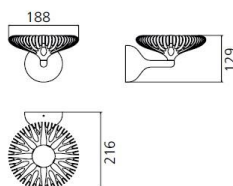

ТЕХНИЧЕСКИЕ ДАННЫЕ ПРОДУКТА

Florensis Wall grey

**ДИЗАЙН:**

Ross Lovegrove
2013

МАТЕРИАЛЫ:

Wall support: painted aluminium / Head: anodized aluminium

ОПИСАНИЕ:

The head of the lamp, obtained through a highly innovative process, has both an aesthetic and a technological function. Lovegrove's organic design translates the requirements of the LED technology into a floral shape that diffuses indirect light and interacts with air to promote heat dissipation. Florensis comes in the dimmable floor and wall versions.

ВЫБРАТЬ

LED

Настенное крепление

Grey

КОД ПРОДУКТА

1943010A

Вид светового потока**ТЕХНИЧЕСКИЕ ДАННЫЕ****ХАРАКТЕРИСТИКИ**

Наименование продукции: Florensis Wall grey
Код: 1943010A
Цвет: Grey
Материал: Wall support: painted aluminium / Head: anodized aluminium
Серии: Design
Окружающая среда: Внутреннее

ОПТИКА

Вид светового потока: Diffused light

РАЗМЕРЫ

Длина: cm 18.8
Ширина: cm 21.6
Высота: cm 12.9
Ударопрочность: N/D
тест раскаленной проволокой: 650°C °

РАЗМЕРЫ**ЦВЕТ****ЛАМПЫ ВКЛЮЧЕНЫ В КОМПЛЕКТ**

Категория: LED
Ватт: 25W
Световой поток (lm): 2233lm
Типология: 1
Цветовая температура (K): 3000K
Класс: A