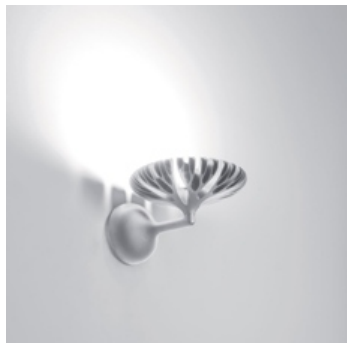

ТЕХНИЧЕСКИЕ ДАННЫЕ ПРОДУКТА

Florensis Wall grey

**ДИЗАЙН:**

Ross Lovegrove
2013

МАТЕРИАЛЫ:

Wall support: painted aluminium / Head: anodized aluminium

ОПИСАНИЕ:

The head of the lamp, obtained through a highly innovative process, has both an aesthetic and a technological function. Lovegrove's organic design translates the requirements of the LED technology into a floral shape that diffuses indirect light and interacts with air to promote heat dissipation. Florensis comes in the dimmable floor and wall versions.

ВЫБРАТЬ

LED

Настенное крепление

Grey

КОД ПРОДУКТА

1943010A

Вид светового потока**ТЕХНИЧЕСКИЕ ДАННЫЕ****ХАРАКТЕРИСТИКИ**

Наименование продукции: Florensis Wall grey
Код: 1943010A
Цвет: Grey
Материал: Wall support: painted aluminium / Head: anodized aluminium
Серии: Design
Окружающая среда: Внутреннее

ОПТИКА

Вид светового потока: Diffused light

РАЗМЕРЫ

Длина: cm 18.8
Ширина: cm 21.6
Высота: cm 12.9
Ударопрочность: N/D
тест раскаленной проволокой: 650°C °

РАЗМЕРЫ**ЦВЕТ****ЛАМПЫ ВКЛЮЧЕНЫ В КОМПЛЕКТ**

Категория: LED
Ватт: 25W
Световой поток (lm): 2233lm
Типология: 1
Цветовая температура (K): 3000K
Класс: A