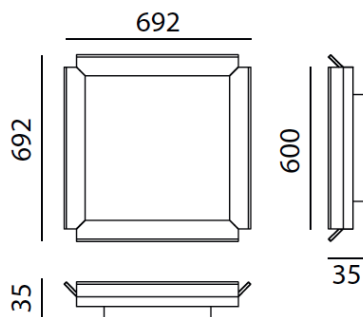

ТЕХНИЧЕСКИЕ ДАННЫЕ ПРОДУКТА

Gradian 600x600mm - 4000K - Red

**ДИЗАЙН:**

Wilmotte & Industries

МАТЕРИАЛЫ:**ОПИСАНИЕ:**

A system of direct-emission panels with two mounting options – ceiling or wall – in individual or multiple configurations. Two sizes: 600x600mm, 1200x300mm High-efficiency xxx LED technology. The outer frame consists of a set of protruding wings that collect the emitted light, thus ensuring maximum visual comfort with limited contrast between the appliance and its background. Extruded aluminium frame available in 5 colours: white, grey, charcoal, red, blue Complies with the UNIXXXXXX norm, UGR<19.

ТЕХНИЧЕСКИЕ ДАННЫЕ**ХАРАКТЕРИСТИКИ**

Наименование продукции: Gradian 600x600mm - 4000K - Red
Код: M3200N41
Цвет: Red
Серии: Architectural

РАЗМЕРЫ

Длина: cm 69.2
Ширина: cm 3.5
Высота: cm 60
Вес: kg 14
тест раскаленной проволокой: 850 °

РАЗМЕРЫ**ЛАМПЫ ВКЛЮЧЕНЫ В КОМПЛЕКТ**

Категория: LED
Ватт: 32 W
Световой поток (lm): 4396 lm
Типология: 0
Цветовая температура (K): 4000 K
Класс: A

ЦВЕТ**LUMINAIR**

Watt: 35 W