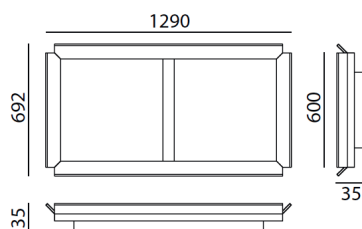

ТЕХНИЧЕСКИЕ ДАННЫЕ ПРОДУКТА

Gradian 1200x600mm - 4000K - Grey

**ДИЗАЙН:**

Wilmotte & Industries
2014

МАТЕРИАЛЫ:**ОПИСАНИЕ:**

A system of direct-emission panels with two mounting options – ceiling or wall – in individual or multiple configurations. Two sizes: 600x600mm, 1200x300mm High-efficiency 32W LED technology. The outer frame consists of a set of protruding wings that collect the emitted light, thus ensuring maximum visual comfort with limited contrast between the appliance and its background. Extruded aluminium frame available in 5 colours: white, grey, charcoal, red, blue

ВЫБРАТЬ**КОД ПРОДУКТА**

M3201N61

Вид светового потока

IP20

Dimmable

ТЕХНИЧЕСКИЕ ДАННЫЕ**ХАРАКТЕРИСТИКИ**

Наименование продукции: Gradian 1200x600mm -
4000K - Grey
Код: M3201N61
Цвет: Grey
Серии: Architectural

РАЗМЕРЫ

Длина: cm 129
Ширина: cm 14.5
Высота: cm 69.5
Вес: kg 28
тест раскаленной
проводакой: 850 °

РАЗМЕРЫ**ЦВЕТ****ЛАМПЫ ВКЛЮЧЕНЫ В КОМПЛЕКТ**

Категория: LED
Ватт: 32W
Световой поток (lm): 4396lm
Типология: 0
Цветовая температура (K): 4000K
Класс: A