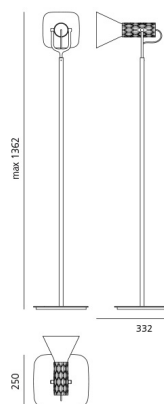

#### ТЕХНИЧЕСКИЕ ДАННЫЕ

##### ХАРАКТЕРИСТИКИ

Наименование продукции:	Fiamma Floor - Grey
Код:	1984010A
Цвет:	Grey
Материал:	Texturized anodized aluminium lamp body / transparent injection-moulded polycarbonate diffuser
Серии:	Design

##### РАЗМЕРЫ

Высота:	cm 136
Диаметр базы:	cm 25
Диаметр отверстия:	cm 33.2

##### РАЗМЕРЫ