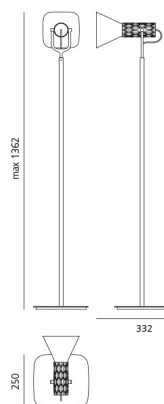

ВЫБРАТЬ

LED

Black

КОД ПРОДУКТА

1984020A

Вид светового потока

20

ТЕХНИЧЕСКИЕ ДАННЫЕ

ХАРАКТЕРИСТИКИ

Наименование продукции: Fiamma Floor - Black
Код: 1984020A
Цвет: Black
Материал: Texturized anodized aluminium lamp body / transparent injection-moulded polycarbonate diffuser
Серии: Design

РАЗМЕРЫ

Высота: cm 136
Длина базы: cm 33.2
Ширина базы: cm 25

ЛАМПЫ НЕ ВКЛЮЧЕНЫ В КОМПЛЕКТ

LED Категория: LED
Ватт: 3,8W
Световой поток (lm): 350lm
Типология: 2
Цветовая температура (K): 2700K
Класс: A
Напряжение: 230V

РАЗМЕРЫ

ЦВЕТ

LUMINAIR

Watt: 3,8W