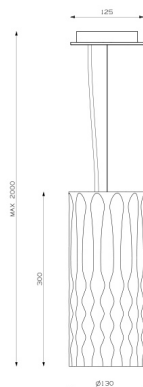

ВЫБРАТЬ

LED

Black

КОД ПРОДУКТА

1985020A

Вид светового потока

ТЕХНИЧЕСКИЕ ДАННЫЕ

ХАРАКТЕРИСТИКИ

Высота:	cm 30
Диаметр:	cm 13.5

РАЗМЕРЫ

ЛАМПЫ НЕ ВКЛЮЧЕНЫ В КОМПЛЕКТ

<input checked="" type="checkbox"/> LED	Категория:	LED
	Ватт:	3,8W
	Световой поток (lm):	350lm
	Типология:	2
	Цветовая температура (K):	2700K
	Класс:	A
	Напряжение:	230V