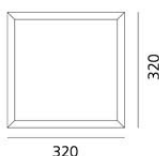

ТЕХНИЧЕСКИЕ ДАННЫЕ ПРОДУКТА

Groupage 32

**ДИЗАЙН:**

Ernesto Gismondi
2014

МАТЕРИАЛЫ:**ОПИСАНИЕ:**

Ceiling lamp "An appliance based on a very simple mechanical approach, ensuring excellent light emission. Groupage units can be connected together to draw light on the ceiling." Ernesto Gismondi Ceiling lamp available as a standalone element or in multiple modular units. A single power source allows to feed multiple elements via mains connection, ensuring a broad variety of installation options. Available in two sizes and colours. The highly reflecting white painted steel reflector produces a comfortable ambient light. Materials: painted extruded aluminium body, steel ceiling connection, painted steel inner reflectors, diffusing methacrylate screen

Наименование продукции: Groupage 32
Код: 1933010A
Цвет: white
Серии: Architectural

РАЗМЕРЫ

Длина: cm 32
Ширина: cm 32
Высота: cm 20

РАЗМЕРЫ**ЦВЕТ****ЛАМПЫ ВКЛЮЧЕНЫ В КОМПЛЕКТ**

Категория: LED
Ватт: 26W
Световой поток (lm): 3000lm
Типология: 1
Цветовая температура (K): 3000K
Класс: A