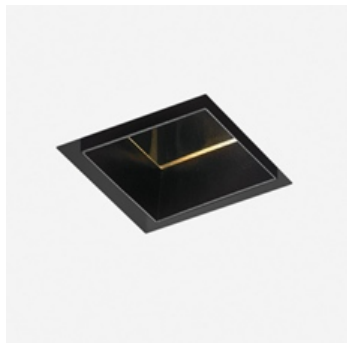

ТЕХНИЧЕСКИЕ ДАННЫЕ ПРОДУКТА

Hide S1 - 3000K - Black

**ДИЗАЙН:**

Jan Van Lierde
2012

МАТЕРИАЛЫ:**ОПИСАНИЕ:**

Light fixture with high-performance LED light sources. Ceiling installation. Consist of housing, body, frame. Housing in extruded aluminium (available separately). Body in extruded aluminium. Frame in injection-mould of plastic, painted. White monochromatic LEDs available in 2 colour temperatures: Warm = 3000K Neutral = 4000K Electrical connection to driver by means of a 2-wire FEP-FEP cable. Remote driver. IP Rating IP20. Insulation class III. Technical features of light fixtures in compliance with EN60598-1. Installation must be carried out by specialised personnel. Carefully follow the instructions.

ВЫБРАТЬ**КОД ПРОДУКТА**

NL1735010K004

Вид светового потока

20

ТЕХНИЧЕСКИЕ ДАННЫЕ**ХАРАКТЕРИСТИКИ**

Наименование продукции: Hide S1 - 3000K - Black
Код: NL1735010K004
Цвет: Black
Серии: Architectural

РАЗМЕРЫ

Длина: cm 4
Ширина: cm 4
Глубина встройки: cm 9
Форма отверстия: Квадратная форма
Вес: kg 0.4

РАЗМЕРЫ**ЦВЕТ****ЛАМПЫ ВКЛЮЧЕНЫ В КОМПЛЕКТ**

Категория: LED
Ватт: 1,4W
Световой поток (lm): 126lm
Типология: 1
Цветовая температура (K): 3000K
Класс: A
Beam: 14°