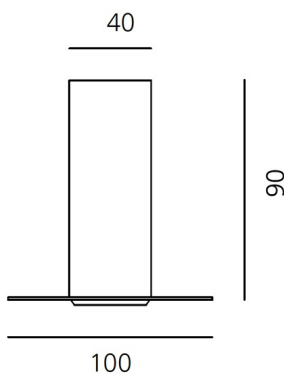

ТЕХНИЧЕСКИЕ ДАННЫЕ ПРОДУКТА

Hide S1 - 3000K - Black

**ДИЗАЙН:**

Jan Van Lierde
2012

МАТЕРИАЛЫ:**ОПИСАНИЕ:**

Light fixture with high-performance LED light sources. Ceiling installation. Consist of housing, body, frame. Housing in extruded aluminium (available separately). Body in extruded aluminium. Frame in injection-mould of plastic, painted. White monochromatic LEDs available in 2 colour temperatures: Warm = 3000K Neutral = 4000K Electrical connection to driver by means of a 2-wire FEP-FEP cable. Remote driver. IP Rating IP20. Insulation class III. Technical features of light fixtures in compliance with EN60598-1. Installation must be carried out by specialised personnel. Carefully follow the instructions.

ВЫБРАТЬ**КОД ПРОДУКТА**

NL1735010K004

Вид светового потока

20

ТЕХНИЧЕСКИЕ ДАННЫЕ**ХАРАКТЕРИСТИКИ**

Наименование продукции: Hide S1 - 3000K - Black
Код: NL1735010K004
Цвет: Black
Серии: Architectural

РАЗМЕРЫ

Длина: cm 4
Ширина: cm 4
Глубина встройки: cm 9
Форма отверстия: Квадратная форма
Вес: kg 0.4

РАЗМЕРЫ**ЦВЕТ****ЛАМПЫ ВКЛЮЧЕНЫ В КОМПЛЕКТ**

Категория: LED
Ватт: 1,4W
Световой поток (lm): 126lm
Типология: 1
Цветовая температура (K): 3000K
Класс: A
Beam: 14°