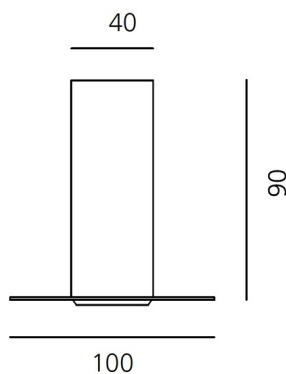

#### ТЕХНИЧЕСКИЕ ДАННЫЕ

##### РАЗМЕРЫ

Длина: cm 4  
Ширина: cm 4  
Глубина встройки: cm 9  
Форма отверстия: Квадратная форма  
Вес: kg 0.4

##### РАЗМЕРЫ