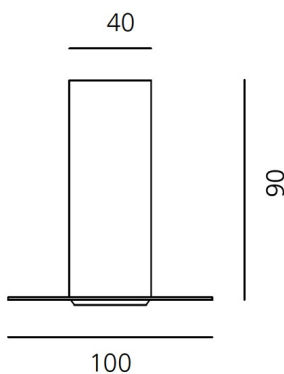

ТЕХНИЧЕСКИЕ ДАННЫЕ ПРОДУКТА

Hide S1 - 4000K - Black

**ДИЗАЙН:**

Jan Van Lierde
2012

МАТЕРИАЛЫ:**ОПИСАНИЕ:**

Light fixture with high-performance LED light sources. Ceiling installation. Consist of housing, body, frame. Housing in extruded aluminium (available separately). Body in extruded aluminium. Frame in injection-mould of plastic, painted. White monochromatic LEDs available in 2 colour temperatures: Warm = 3000K Neutral = 4000K Electrical connection to driver by means of a 2-wire FEP-FEP cable. Remote driver. IP Rating IP20. Insulation class III. Technical features of light fixtures in compliance with EN60598-1. Installation must be carried out by specialised personnel. Carefully follow the instructions.

ВЫБРАТЬ**КОД ПРОДУКТА**

NL1735010W004

Вид светового потока

20

ТЕХНИЧЕСКИЕ ДАННЫЕ**ХАРАКТЕРИСТИКИ**

Наименование продукции: Hide S1 - 4000K - Black
Код: NL1735010W004
Цвет: Black
Серии: Architectural

РАЗМЕРЫ

Длина: cm 4
Ширина: cm 4
Глубина встройки: cm 9
Форма отверстия: Квадратная форма
Вес: kg 0.4

ЛАМПЫ ВКЛЮЧЕНЫ В КОМПЛЕКТ

Категория: LED
Ватт: 1,4W
Световой поток (lm): 134lm
Типология: 1
Цветовая температура (K): 4000K
Класс: A
Beam: 24°

LUMINAIR

Watt: 1,4W

РАЗМЕРЫ**ЦВЕТ****АКСЕССУАРЫ**

ALIMENT. 8W 500mA (INDIP.)
SLIM NL19041

HIDE R1 CONTROCASSA
NERO NL17345H004