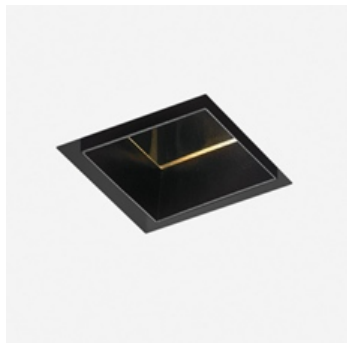

ТЕХНИЧЕСКИЕ ДАННЫЕ ПРОДУКТА

Hide S1 - 4000K - Black

**ДИЗАЙН:**

Jan Van Lierde
2012

МАТЕРИАЛЫ:**ОПИСАНИЕ:**

Light fixture with high-performance LED light sources. Ceiling installation. Consist of housing, body, frame. Housing in extruded aluminium (available separately). Body in extruded aluminium. Frame in injection-mould of plastic, painted. White monochromatic LEDs available in 2 colour temperatures: Warm = 3000K Neutral = 4000K Electrical connection to driver by means of a 2-wire FEP-FEP cable. Remote driver. IP Rating IP20. Insulation class III. Technical features of light fixtures in compliance with EN60598-1. Installation must be carried out by specialised personnel. Carefully follow the instructions.

ВЫБРАТЬ**КОД ПРОДУКТА**

NL1735010W004

Вид светового потока

20

ТЕХНИЧЕСКИЕ ДАННЫЕ**ХАРАКТЕРИСТИКИ**

Наименование продукции: Hide S1 - 4000K - Black
Код: NL1735010W004
Цвет: Black
Серии: Architectural

РАЗМЕРЫ

Длина: cm 4
Ширина: cm 4
Глубина встройки: cm 9
Форма отверстия: Квадратная форма
Вес: kg 0.4

ЛАМПЫ ВКЛЮЧЕНЫ В КОМПЛЕКТ

Категория: LED
Ватт: 1,4W
Световой поток (lm): 134lm
Типология: 1
Цветовая температура (K): 4000K
Класс: A
Beam: 24°