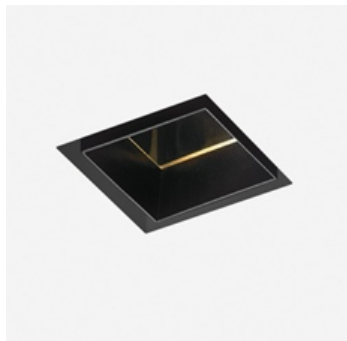

ТЕХНИЧЕСКИЕ ДАННЫЕ ПРОДУКТА

Hide S1 - 4000K - White

ДИЗАЙН:

Jan Van Lierde
2012

МАТЕРИАЛЫ:

ОПИСАНИЕ:

Light fixture with high-performance LED light sources. Ceiling installation. Consist of housing, body, frame. Housing in extruded aluminium (available separately). Body in extruded aluminium. Frame in injection-mould of plastic, painted. White monochromatic LEDs available in 2 colour temperatures: Warm = 3000K Neutral = 4000K Electrical connection to driver by means of a 2-wire FEP-FEP cable. Remote driver. IP Rating IP20. Insulation class III. Technical features of light fixtures in compliance with EN60598-1. Installation must be carried out by specialised personnel. Carefully follow the instructions.

ВЫБРАТЬ

LED

White

КОД ПРОДУКТА

NL1735010W006

Вид светового потока

20

ТЕХНИЧЕСКИЕ ДАННЫЕ

ХАРАКТЕРИСТИКИ

Наименование продукции: Hide S1 - 4000K - White
Код: NL1735010W006
Цвет: White
Серии: Architectural

РАЗМЕРЫ

Длина: cm 4
Ширина: cm 4
Глубина встройки: cm 9
Форма отверстия: Квадратная форма
Вес: kg 0.4

ЛАМПЫ ВКЛЮЧЕНЫ В КОМПЛЕКТ

Категория: LED
Ватт: 1,4W
Световой поток (lm): 134lm
Типология: 1
Цветовая температура (K): 4000K
Класс: A
Beam: 24°

LUMINAIR

Watt: 1,4W

РАЗМЕРЫ

ЦВЕТ

АКСЕССУАРЫ

ALIMENT. 8W 500mA (INDIP.)
SLIM NL19041