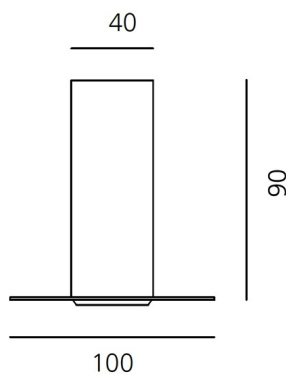

ВЫБРАТЬ

LED

White

КОД ПРОДУКТА

NL1735010W006

Вид светового потока

20

ТЕХНИЧЕСКИЕ ДАННЫЕ

ХАРАКТЕРИСТИКИ

Наименование продукции: Hide S1 - 4000K - White
Код: NL1735010W006
Цвет: White
Серии: Architectural

РАЗМЕРЫ

Длина: cm 4
Ширина: cm 4
Глубина встройки: cm 9
Форма отверстия: Квадратная форма
Вес: kg 0.4

ЛАМПЫ ВКЛЮЧЕНЫ В КОМПЛЕКТ

Категория: LED
Ватт: 1,4W
Световой поток (lm): 134lm
Типология: 1
Цветовая температура (K): 4000K
Класс: A
Beam: 24°

LUMINAIR

Watt: 1,4W

РАЗМЕРЫ

ЦВЕТ

АКСЕССУАРЫ

ALIMENT. 8W 500mA (INDIP.)
SLIM NL19041