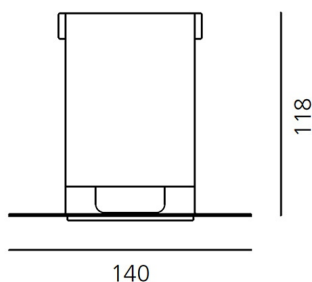

#### ТЕХНИЧЕСКИЕ ДАННЫЕ

##### РАЗМЕРЫ

Длина: cm 9  
Ширина: cm 9  
Глубина встройки: cm 11.8  
Форма отверстия: Круглая форма  
Вес: kg 0.8

##### РАЗМЕРЫ