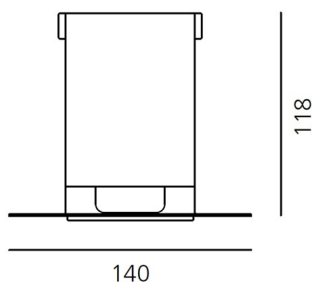

### Hide S2 - 3000K - White

**ДИЗАЙН:**

Jan Van Lierde  
2012

**МАТЕРИАЛЫ:****ОПИСАНИЕ:**

Light fixture with high-performance LED light sources. Ceiling installation. Consist of housing, body, frame. Housing in extruded aluminium (available separately). Body in extruded aluminium. Frame in injection-mould of plastic, painted. White monochromatic LEDs available in 2 colour temperatures: Warm = 3000K Neutral = 4000K Electrical connection to driver by means of a 2-wire FEP-FEP cable. Remote driver. IP Rating IP20. Insulation class III. Technical features of light fixtures in compliance with EN60598-1. Installation must be carried out by specialised personnel. Carefully follow the instructions.

**ВЫБРАТЬ****КОД ПРОДУКТА**

NL1736318K006

**Вид светового потока**

20

**ТЕХНИЧЕСКИЕ ДАННЫЕ****ХАРАКТЕРИСТИКИ**

Наименование продукции: Hide S2 - 3000K - White  
Код: NL1736318K006  
Цвет: White  
Серии: Architectural

**РАЗМЕРЫ**

Длина: cm 9  
Ширина: cm 9  
Глубина встройки: cm 11.8  
Форма отверстия: Квадратная форма  
Вес: kg 0.8

**РАЗМЕРЫ****ЛАМПЫ ВКЛЮЧЕНЫ В КОМПЛЕКТ**

Категория: LED  
Ватт: 8,5W  
Световой поток (lm): 755lm  
Типология: 1  
Цветовая температура (K): 3000K  
Класс: A  
Beam: 20°