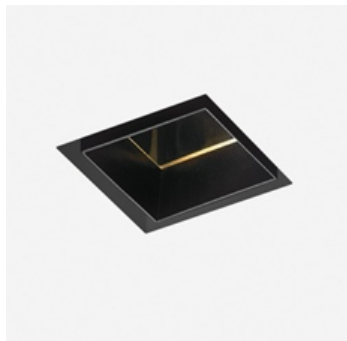

ТЕХНИЧЕСКИЕ ДАННЫЕ ПРОДУКТА

Hide S2 - 4000K - Black

ДИЗАЙН:

Jan Van Lierde
2012

МАТЕРИАЛЫ:

ОПИСАНИЕ:

Light fixture with high-performance LED light sources. Ceiling installation. Consist of housing, body, frame. Housing in extruded aluminium (available separately). Body in extruded aluminium. Frame in injection-mould of plastic, painted. White monochromatic LEDs available in 2 colour temperatures: Warm = 3000K Neutral = 4000K Electrical connection to driver by means of a 2-wire FEP-FEP cable. Remote driver. IP Rating IP20. Insulation class III. Technical features of light fixtures in compliance with EN60598-1. Installation must be carried out by specialised personnel. Carefully follow the instructions.

ВЫБРАТЬ

LED

Black

КОД ПРОДУКТА

NL1736318W004

Вид светового потока

20

ТЕХНИЧЕСКИЕ ДАННЫЕ

ХАРАКТЕРИСТИКИ

Наименование продукции: Hide S2 - 4000K - Black
Код: NL1736318W004
Цвет: Black
Серии: Architectural

РАЗМЕРЫ

Длина: cm 9
Ширина: cm 9
Глубина встройки: cm 11.8
Форма отверстия: Квадратная форма
Вес: kg 0.8

РАЗМЕРЫ

ЦВЕТ

ЛАМПЫ ВКЛЮЧЕНЫ В КОМПЛЕКТ

Категория: LED
Ватт: 8,5W
Световой поток (lm): 813lm
Типология: 1
Цветовая температура (K): 4000K
Класс: A
Beam: 20°

LUMINAIR

Watt: 8,5W

АКСЕССУАРЫ

ALIMENT. 8W 500mA (INDIP.)
SLIM NL19041