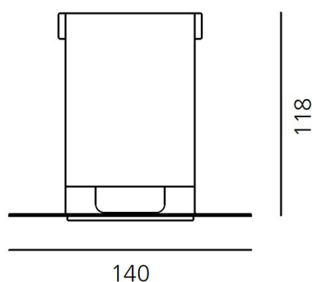

ТЕХНИЧЕСКИЕ ДАННЫЕ ПРОДУКТА

Hide S2 - 4000K - Black

ДИЗАЙН:

Jan Van Lierde
2012

МАТЕРИАЛЫ:

ОПИСАНИЕ:

Light fixture with high-performance LED light sources. Ceiling installation. Consist of housing, body, frame. Housing in extruded aluminium (available separately). Body in extruded aluminium. Frame in injection-mould of plastic, painted. White monochromatic LEDs available in 2 colour temperatures: Warm = 3000K Neutral = 4000K Electrical connection to driver by means of a 2-wire FEP-FEP cable. Remote driver. IP Rating IP20. Insulation class III. Technical features of light fixtures in compliance with EN60598-1. Installation must be carried out by specialised personnel. Carefully follow the instructions.

ВЫБРАТЬ

LED

Black

КОД ПРОДУКТА

NL1736318W004

Вид светового потока

20

ТЕХНИЧЕСКИЕ ДАННЫЕ

ХАРАКТЕРИСТИКИ

Наименование продукции: Hide S2 - 4000K - Black
Код: NL1736318W004
Цвет: Black
Серии: Architectural

РАЗМЕРЫ

Длина: cm 9
Ширина: cm 9
Глубина встройки: cm 11.8
Форма отверстия: Квадратная форма
Вес: kg 0.8

РАЗМЕРЫ

ЦВЕТ

ЛАМПЫ ВКЛЮЧЕНЫ В КОМПЛЕКТ

Категория: LED
Ватт: 8,5W
Световой поток (lm): 813lm
Типология: 1
Цветовая температура (K): 4000K
Класс: A
Beam: 20°

LUMINAIR

Watt: 8,5W

АКСЕССУАРЫ

ALIMENT. 8W 500mA (INDIP.)
SLIM NL19041