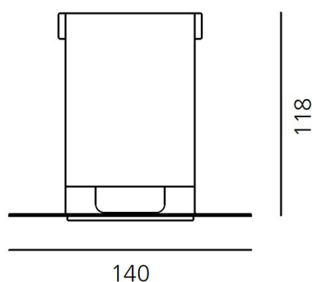

### Hide S2 - 4000K - White

**ДИЗАЙН:**

Jan Van Lierde  
2012

**МАТЕРИАЛЫ:**
**ОПИСАНИЕ:**

Light fixture with high-performance LED light sources. Ceiling installation. Consist of housing, body, frame. Housing in extruded aluminium (available separately). Body in extruded aluminium. Frame in injection-mould of plastic, painted. White monochromatic LEDs available in 2 colour temperatures: Warm = 3000K Neutral = 4000K Electrical connection to driver by means of a 2-wire FEP-FEP cable. Remote driver. IP Rating IP20. Insulation class III. Technical features of light fixtures in compliance with EN60598-1. Installation must be carried out by specialised personnel. Carefully follow the instructions.

**ВЫБРАТЬ**

**КОД ПРОДУКТА**

NL1736318W006

**Вид светового потока**

20

**ТЕХНИЧЕСКИЕ ДАННЫЕ**
**ХАРАКТЕРИСТИКИ**

Наименование продукции: Hide S2 - 4000K - White  
Код: NL1736318W006  
Цвет: White  
Серии: Architectural

**РАЗМЕРЫ**

Длина: cm 9  
Ширина: cm 9  
Глубина встройки: cm 11.8  
Форма отверстия: Квадратная форма  
Вес: kg 0.8

**РАЗМЕРЫ**

**ЛАМПЫ ВКЛЮЧЕНЫ В КОМПЛЕКТ**

Категория: LED  
Ватт: 8,5W  
Световой поток (lm): 813lm  
Типология: 1  
Цветовая температура (K): 4000K  
Класс: A  
Beam: 20°