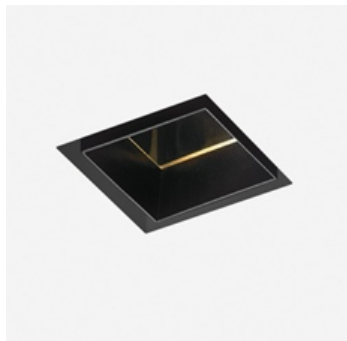

### Hide S2 - 4000K - White

**ДИЗАЙН:**

Jan Van Lierde  
2012

**МАТЕРИАЛЫ:**
**ОПИСАНИЕ:**

Light fixture with high-performance LED light sources. Ceiling installation. Consist of housing, body, frame. Housing in extruded aluminium (available separately). Body in extruded aluminium. Frame in injection-mould of plastic, painted. White monochromatic LEDs available in 2 colour temperatures: Warm = 3000K Neutral = 4000K Electrical connection to driver by means of a 2-wire FEP-FEP cable. Remote driver. IP Rating IP20. Insulation class III. Technical features of light fixtures in compliance with EN60598-1. Installation must be carried out by specialised personnel. Carefully follow the instructions.

**ВЫБРАТЬ**

**КОД ПРОДУКТА**

NL1736318W006

**Вид светового потока**

20

**ТЕХНИЧЕСКИЕ ДАННЫЕ**
**ХАРАКТЕРИСТИКИ**

Наименование продукции: Hide S2 - 4000K - White  
Код: NL1736318W006  
Цвет: White  
Серии: Architectural

**РАЗМЕРЫ**

Длина: cm 9  
Ширина: cm 9  
Глубина встройки: cm 11.8  
Форма отверстия: Квадратная форма  
Вес: kg 0.8

**РАЗМЕРЫ**

**ЛАМПЫ ВКЛЮЧЕНЫ В КОМПЛЕКТ**

Категория: LED  
Ватт: 8,5W  
Световой поток (lm): 813lm  
Типология: 1  
Цветовая температура (K): 4000K  
Класс: A  
Beam: 20°